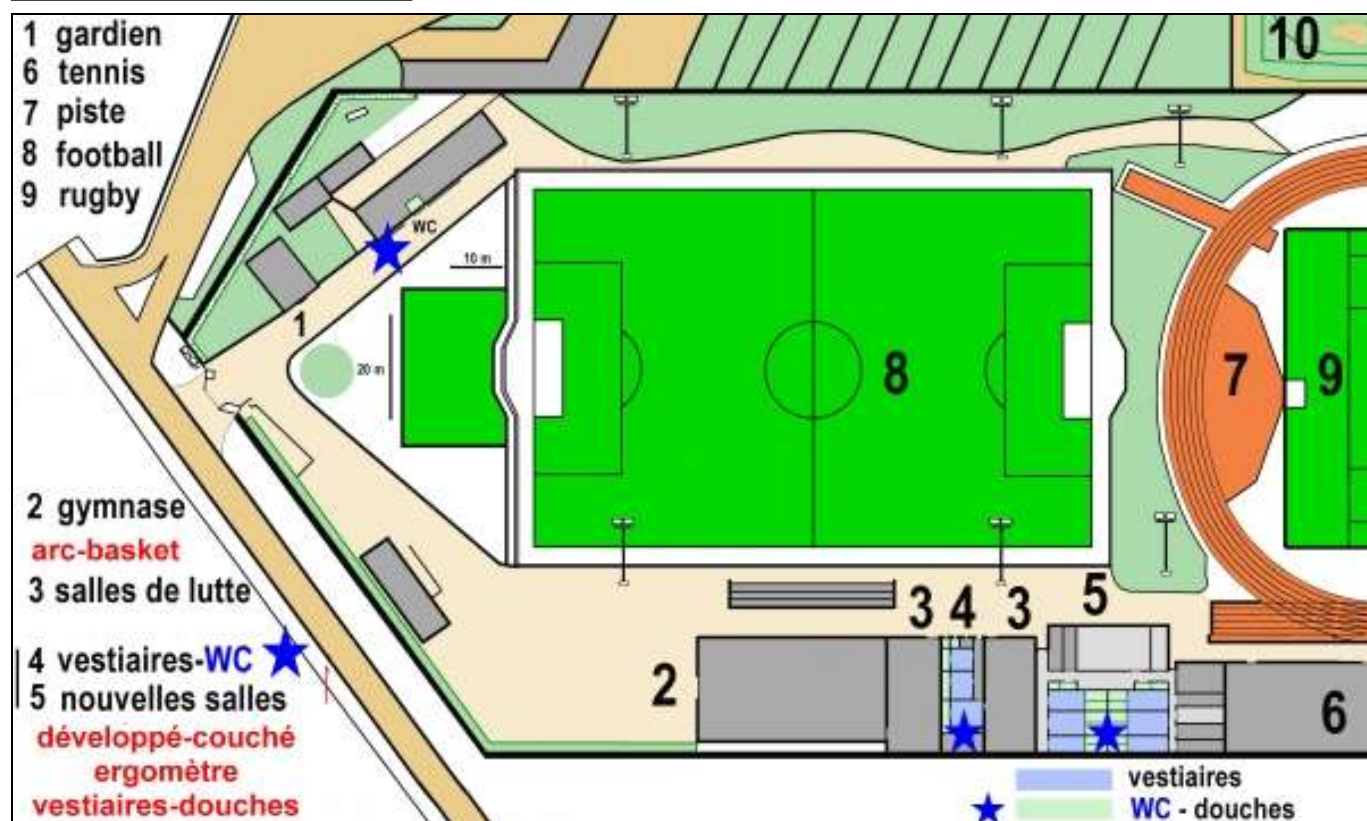

Le stade du Vieux-Moulin

Le stand de tir pistolet-carabine du Perray – rue du Chemin Vert

Localisation du terrain pour le test de roller, route d'Arbouville à Rambouillet

monument aux morts américain, croisement de la route
D 906 vers Gazeran et Épernon et de la route
d'Arbouville.

2^e entrée du lycée Bascan
parking des bus.